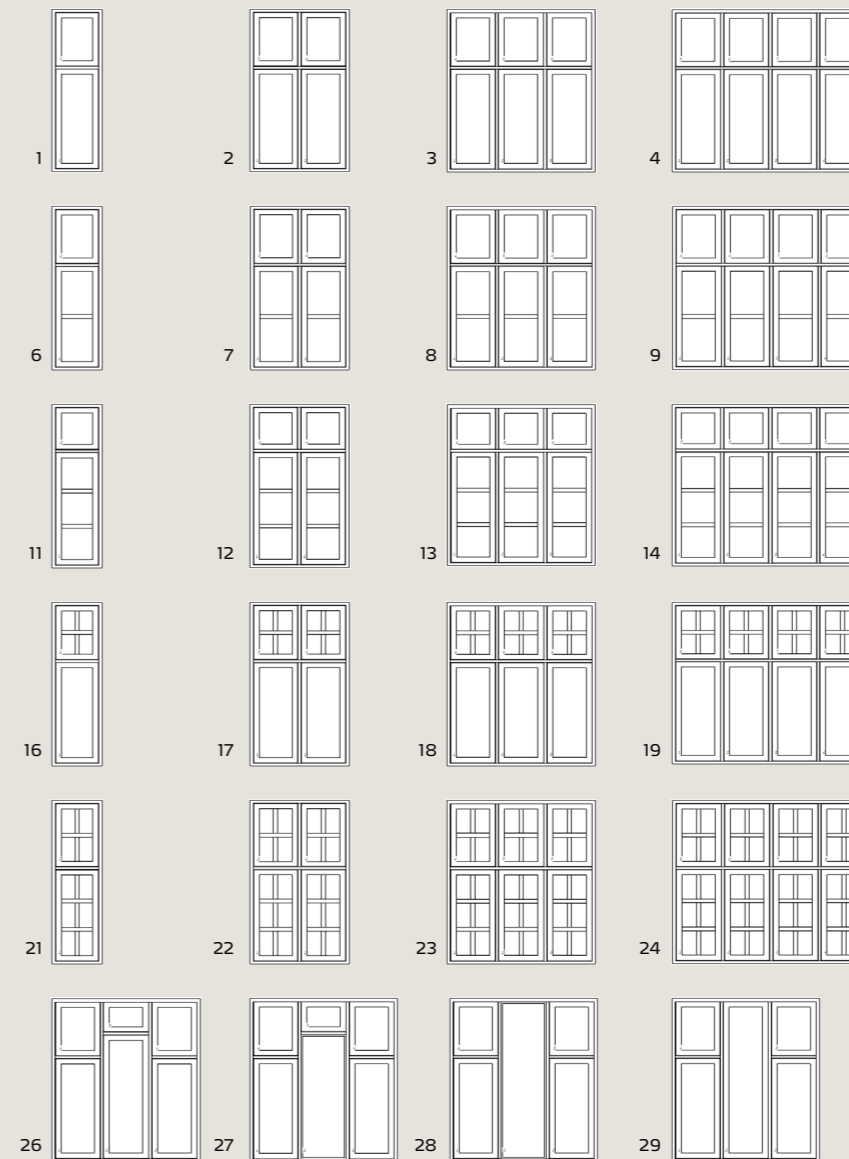

Side- og sidebundhængte vinduer

Andre muligheder

Dannebrogs vinduer

Klassisk og stilrent design - STM producerer vinduer, der indfrir de æstetiske krav, når vi taler om reovering

Andre muligheder

Topstyret og topvende vinduer

Faste karme

Sideparti

Andre muligheder

Kombination

Den fremtidssikrede konstruktion - STM anvender i træ/alu produkterne kompositmateriale i vinduesfalsene - en konstruktion, der tilføjer elementerne gode isoleringsværdier samtidig med, at de er vedligeholdelsesfrie.