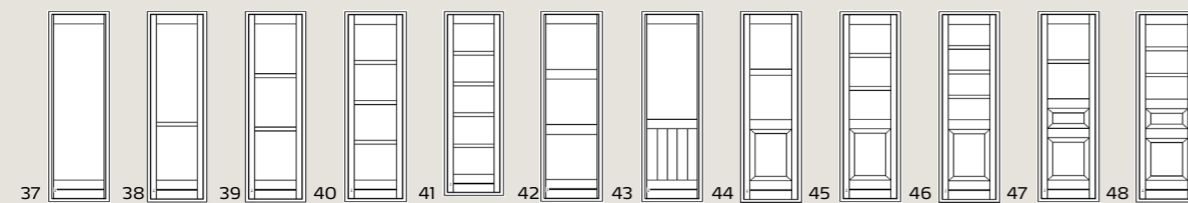

Faste karme

Sideparti

Andre muligheder

Kombination

Den fremtidssikrede konstruktion - STM anvender i træ/alu produkterne kompositmateriale i vinduesfalsene - en konstruktion, der tilføjer elementerne gode isoleringsværdier samtidig med, at de er vedligeholdelsesfrie.