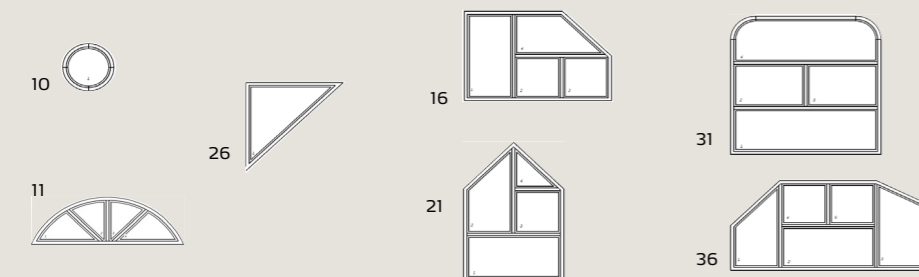

Faste karme

Sideparti

Andre muligheder

Kombination

Den fremtidssikrede konstruktion - STM anvender i træ/alu produkterne kompositmateriale i vinduesfalsene - en konstruktion, der tilføjer elementerne gode isoleringsværdier samtidig med, at de er vedligeholdelsesfrie.