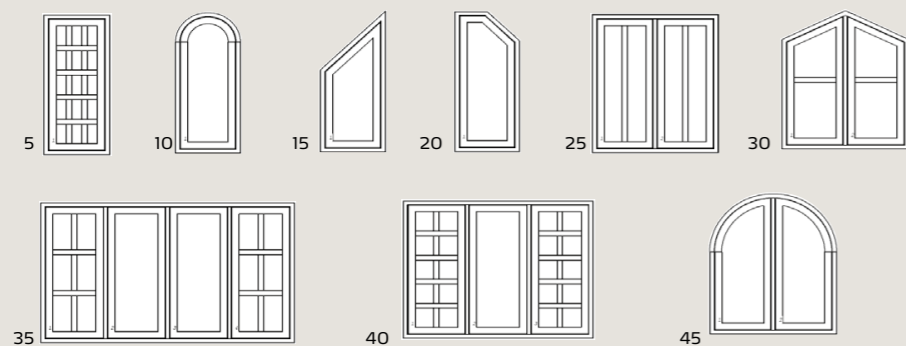

Side- og sidebundhængte vinduer

Andre muligheder

Dannebrogs vinduer

Klassisk og stilrent design - STM producerer vinduer, der indfrir de æstetiske krav, når vi taler om reovering

Andre muligheder

Topstyret og topvende vinduer

Faste karme

Sideparti

Andre muligheder

Kombination

Den fremtidssikrede konstruktion - STM anvender i træ/alu produkterne kompositmateriale i vinduesfalsene - en konstruktion, der tilføjer elementerne gode isoleringsværdier samtidig med, at de er vedligeholdelsesfrie.