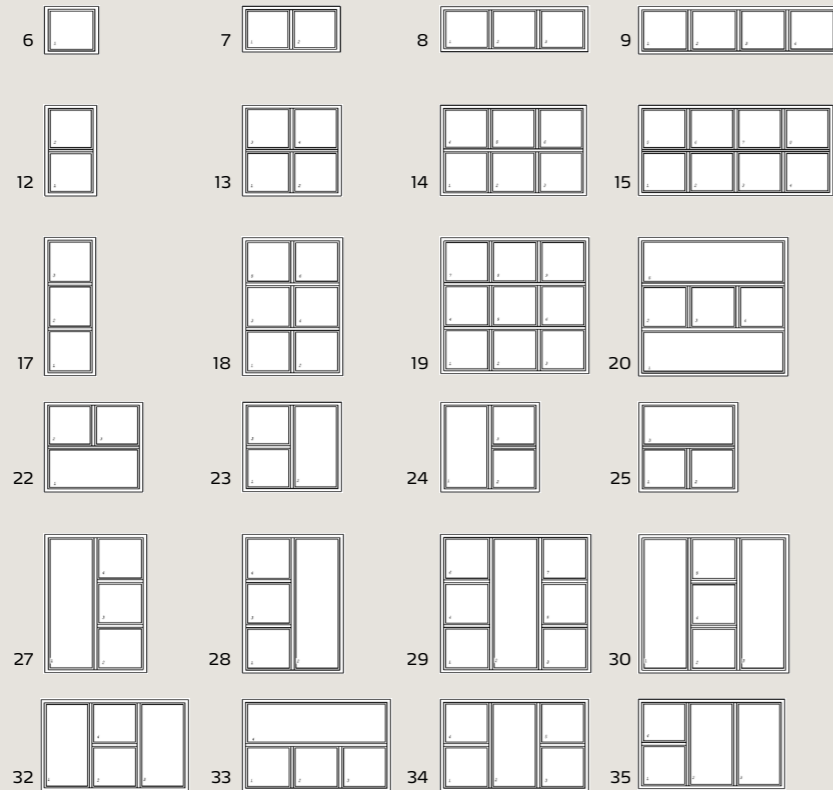

Faste karme